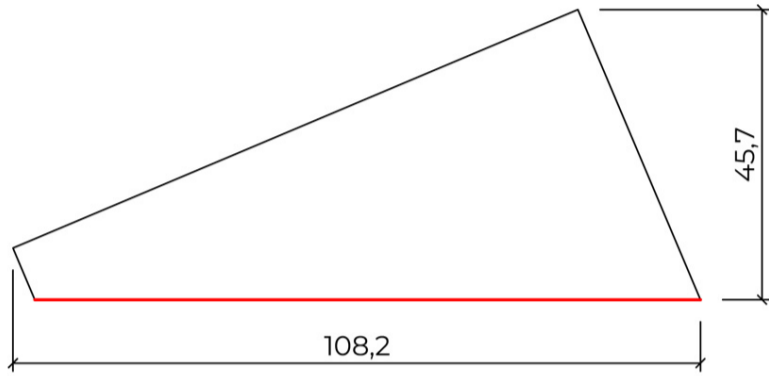

nummer	aantal	A	B	kop
1a	1	95,0	27,0	no
2a	1	95,0	27,0	no
3a	1	95,0	27,0	no
4a	1	95,0	27,0	no
13a	1	96,7	27,0	no
14a	1	96,7	27,0	no
15a	1	96,7	27,0	no
16a	1	96,7	22,0	no

5a

6a

7a

B.

VOORBEELDPROJECT A

Cominotto
The art of terrazzo
Pieter Schurstraat 10 | 8500 Kortrijk | Belgium
www.cominotto.vb
info@cominotto-trappen.be
BTW: BE 0444.350.862

MATERIAAL: Terrazzo
Thickness TREDEN: 3 cm
ANTISLIP: niet voorzien

8a

9a

10a

11a

12a

C.

VOORBEELDPROJECT A