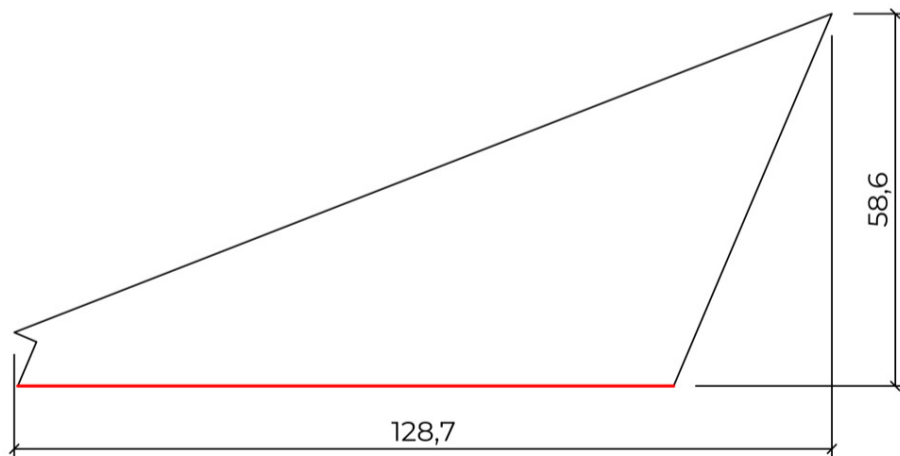

A.

VOORBEELDPROJECT A

Cominotto
The art of terrazzo
Pieter Schurstraat 10 | 8500 Kortrijk | Belgium
www.cominotto.be
info@cominotto-trappen.be
BTW: BE 0444.350.862

MATERIAAL: Terrazzo
Thickness TREDEN: 3 cm
ANTISLIP: niet voorzien

nummer	aantal	A	B	kop
1a	1	95,0	27,0	no
2a	1	95,0	27,0	no
3a	1	95,0	27,0	no
4a	1	95,0	27,0	no
13a	1	96,7	27,0	no
14a	1	96,7	27,0	no
15a	1	96,7	27,0	no
16a	1	96,7	22,0	no

5a

6a

7a

B.

VOORBEELDPROJECT A

Cominotto
The art of terrazzo
Pieter Schurstraat 10 | 8500 Kortrijk | Belgium
www.cominotto.vb
info@cominotto-trappen.be
BTW: BE 0444.350.862