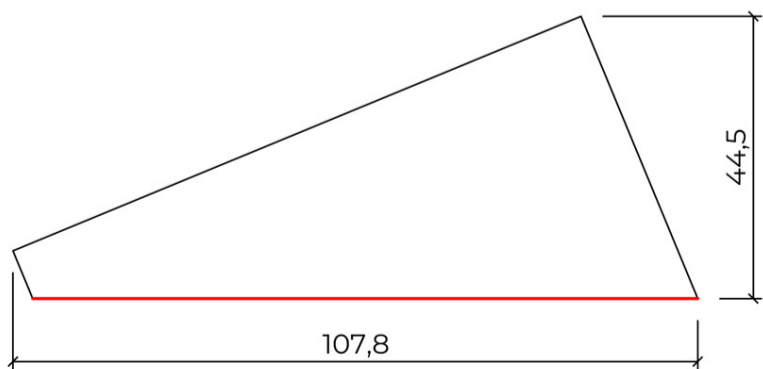

MATERIAAL: Terrazzo
Thickness TREDEN: 3 cm
ANTISLIP: niet voorzien

8a

9a

10a

11a

12a

C.

VOORBEELDPROJECT A