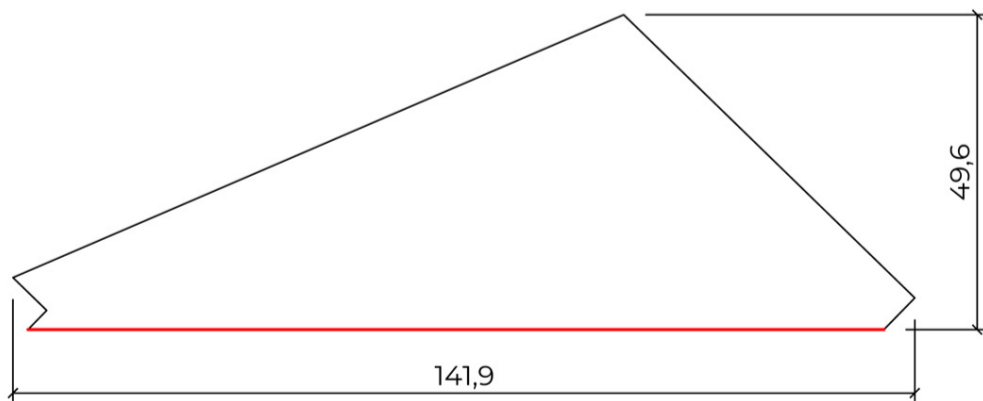

MATERIAAL: Terrazzo
Thickness TREDEN: 3 cm
ANTISLIP: niet voorzien

8a

9a

10a

11a

12a

C.

VOORBEELDPROJECT A