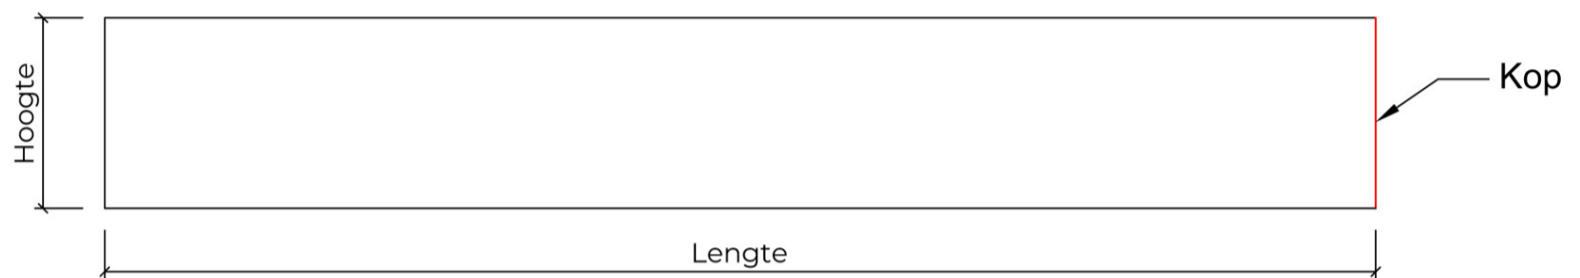

C.

VOORBEELDPROJECT A

Cominotto
The art of terrazzo

Pieter Schurstraat 10 | 8500 Kortrijk | Belgium
www.cominotto.v.be
info@cominotto-trappen.be
BTW: BE 0444.350.862

MATERIAAL: Terrazzo

Dikte TEGENTREDEN: 2 cm

nummer	aantal	lengte	hoogte	kop
1a	1	95,0	14,8	no
2a	1	95,0	14,8	no
3a	1	95,0	14,8	no
4a	1	95,0	14,8	no
5a	1	95,0	14,8	no
6a	1	102,9	14,8	no
7a	1	134,1	14,8	1x
8a	1	104,4	14,8	no
9a	1	96,5	14,8	no
10a	1	104,9	14,8	1x
11a	1	134,6	14,8	no
12a	1	104,3	14,8	no
13a	1	96,7	14,8	no
14a	1	96,7	14,8	no
15a	1	96,7	14,8	no
16a	1	96,7	14,8	no