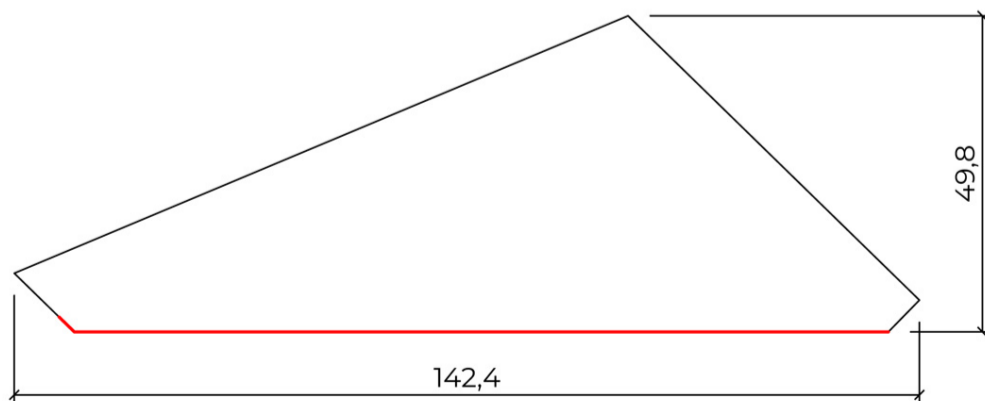

A.

VOORBEELDPROJECT A

Cominotto
The art of terrazzo
Pieter Schurstraat 10 | 8500 Kortrijk | Belgium
www.cominotto.be
info@cominotto-trappen.be
BTW: BE 0444.350.862

MATERIAAL: Terrazzo
Thickness TREDEN: 3 cm
ANTISLIP: niet voorzien

nummer	aantal	A	B	kop
1a	1	95,0	27,0	no
2a	1	95,0	27,0	no
3a	1	95,0	27,0	no
4a	1	95,0	27,0	no
13a	1	96,7	27,0	no
14a	1	96,7	27,0	no
15a	1	96,7	27,0	no
16a	1	96,7	22,0	no

5a

6a

7a

B.

VOORBEELDPROJECT A

Cominotto
The art of terrazzo
Pieter Schurstraat 10 | 8500 Kortrijk | Belgium
www.cominotto.vb
info@cominotto-trappen.be
BTW: BE 0444.350.862